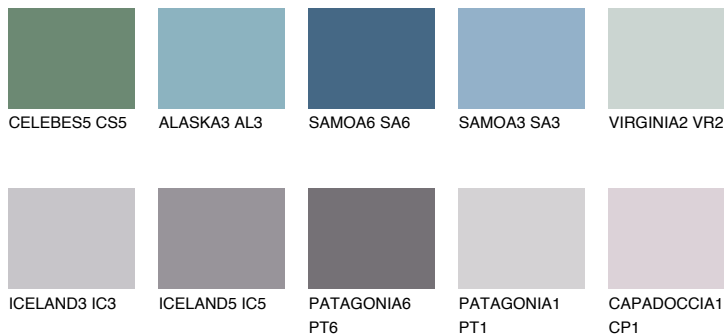

**SAPPHIRE FJORD**

9%

**Kompatibilna boja****BOJE PALETE COLOURS OF NATURE****Boje palete Intense**

Više informacija o žbukama i bojama, možete pronaći na  
[www.ceresit.ba](http://www.ceresit.ba)