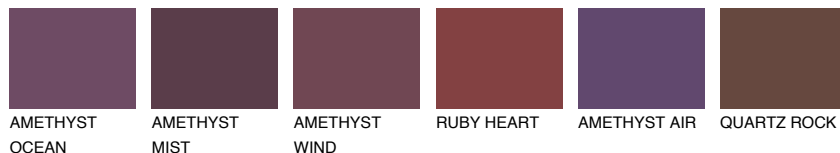

**SAPPHIRE FJORD**

9%

**Kompatibilna boja****BOJE PALETE COLOURS OF NATURE****Boje palete Intense**

Više informacija o žbukama i bojama, možete pronaći na  
[www.ceresit.ba](http://www.ceresit.ba)