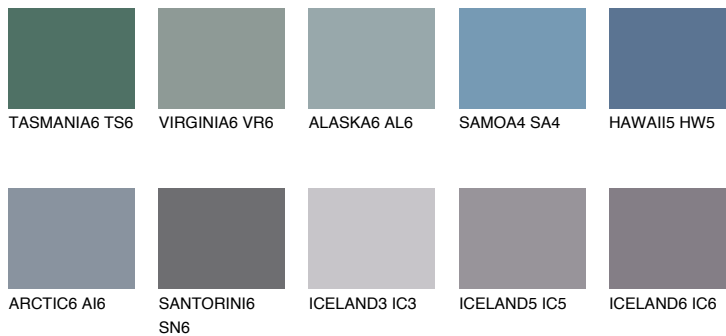

**SAPHIRE CREEK**

9%

Kompatibilna boja**BOJE PALETE COLOURS OF NATURE****Boje palete Intense**

Više informacija o žbukama i bojama, možete pronaći na
www.ceresit.ba