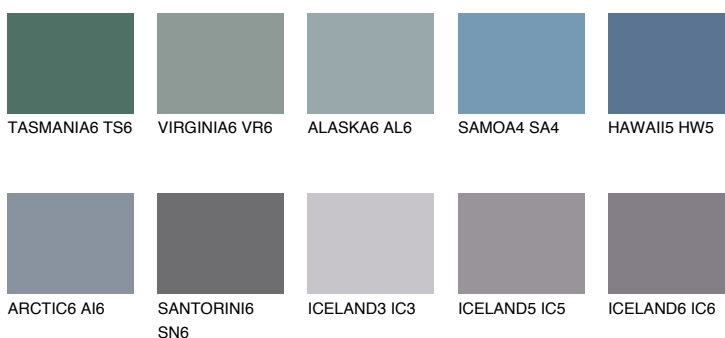

**SAPHIRE CREEK**

9%

**Kompatibilna boja****BOJE PALETE COLOURS OF NATURE****Boje palete Intense**

Više informacija o žbukama i bojama, možete pronaći na  
[www.ceresit.ba](http://www.ceresit.ba)