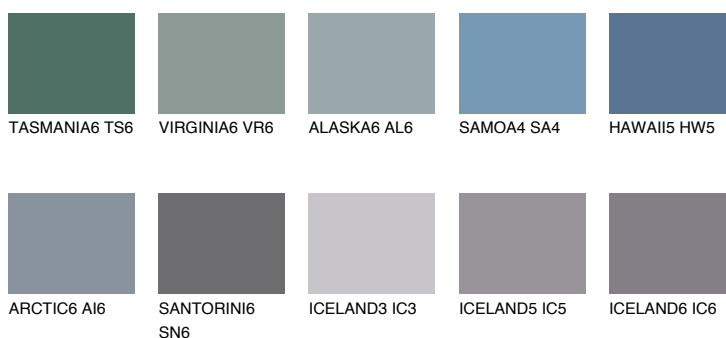

**SAPPHIRE CREEK**

9%

Kompatibilna boja**BOJE PALETE COLOURS OF NATURE****Boje palete Intense**

Više informacija o žbukama i bojama, možete pronaći na
www.ceresit.ba