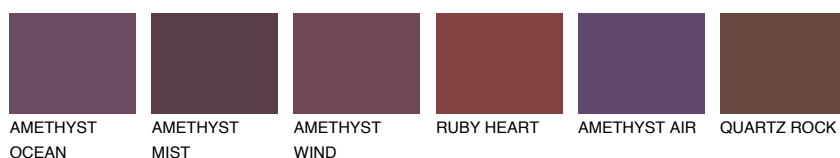

**SAPPHIRE BAY**

☀ 12%

**Kompatibilna boja****BOJE PALETE COLOURS OF NATURE****Boje palete Intense**

Više informacija o žbukama i bojama, možete pronaći na  
[www.ceresit.ba](http://www.ceresit.ba)