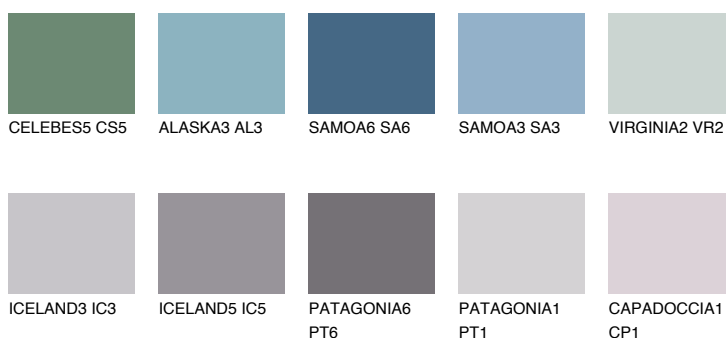

**SAPPHIRE BAY**

☀ 12%

**Kompatibilna boja****BOJE PALETE COLOURS OF NATURE****Boje palete Intense**

Više informacija o žbukama i bojama, možete pronaći na  
[www.ceresit.ba](http://www.ceresit.ba)