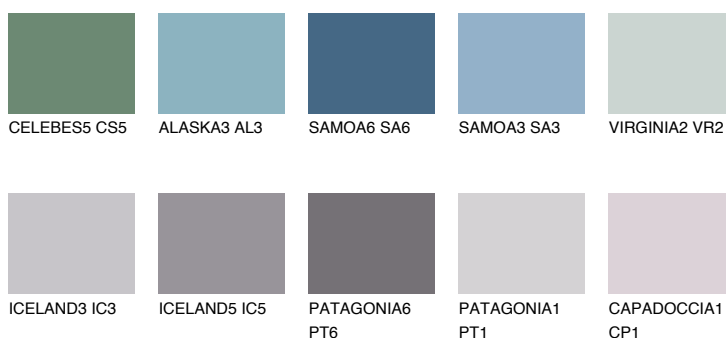

**SAPPHIRE BAY**

☀ 12%

Kompatibilna boja**BOJE PALETE COLOURS OF NATURE****Boje palete Intense**

Više informacija o žbukama i bojama, možete pronaći na
www.ceresit.ba