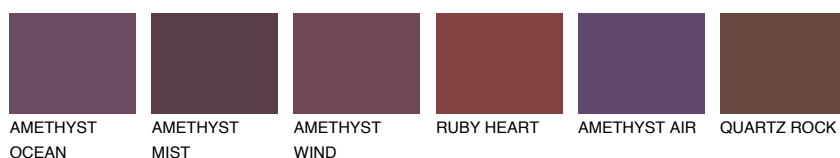

**SAPPHIRE BAY**

☀ 12%

Kompatibilna boja**BOJE PALETE COLOURS OF NATURE****Boje palete Intense**

Više informacija o žbukama i bojama, možete pronaći na
www.ceresit.ba