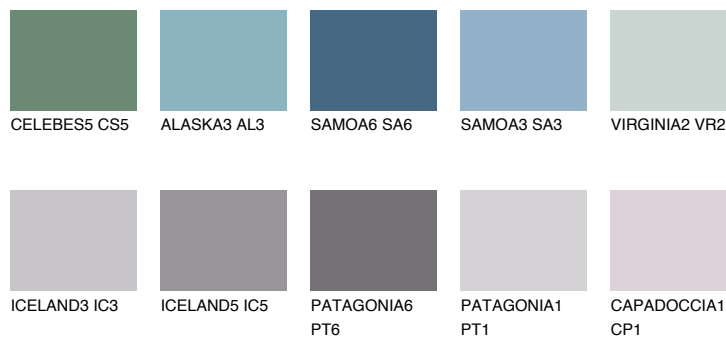

**SAPPHIRE BAY**

☀ 12%

**Kompatibilna boja****BOJE PALETE COLOURS OF NATURE****Boje palete Intense**

Više informacija o žbukama i bojama, možete pronaći na  
[www.ceresit.ba](http://www.ceresit.ba)