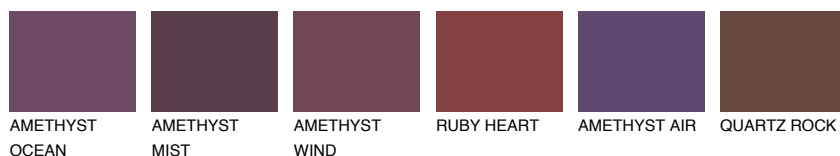

**SAPPHIRE BAY**

☀ 12%

**Kompatibilna boja****BOJE PALETE COLOURS OF NATURE****Boje palete Intense**

Više informacija o žbukama i bojama, možete pronaći na  
[www.ceresit.ba](http://www.ceresit.ba)