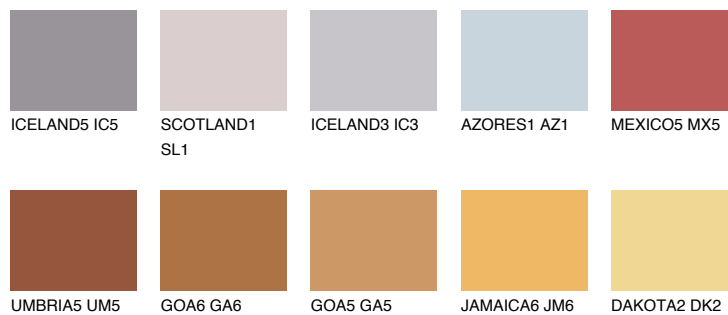

**RUBY SUNSET**

☀ 13%

**Kompatibilna boja****BOJE PALETE COLOURS OF NATURE****Boje palete Intense**

Više informacija o žbukama i bojama, možete pronaći na [www.ceresit.ba](http://www.ceresit.ba)