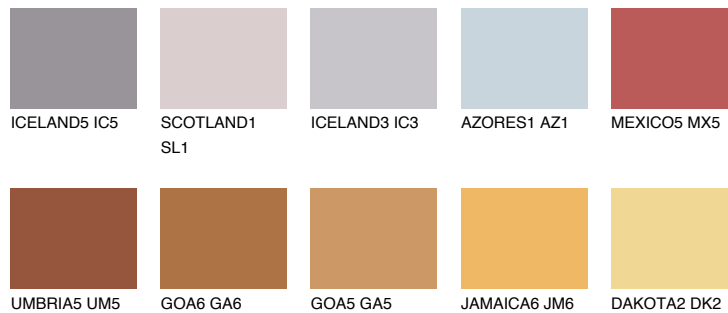

**RUBY SUNSET**

☀ 13%

Kompatibilna boja**BOJE PALETE COLOURS OF NATURE****Boje palete Intense**

Više informacija o žbukama i bojama, možete pronaći na www.ceresit.ba

*Predstavljene boje odnose se na žbuke i boje koje nudi Ceresit. Zbog upotrebe digitalnih tehnika, predstavljene boje možda ne odgovaraju u potpunosti stvarnim bojama. Preporučujemo provjeru jedinstvenih uzoraka boja.