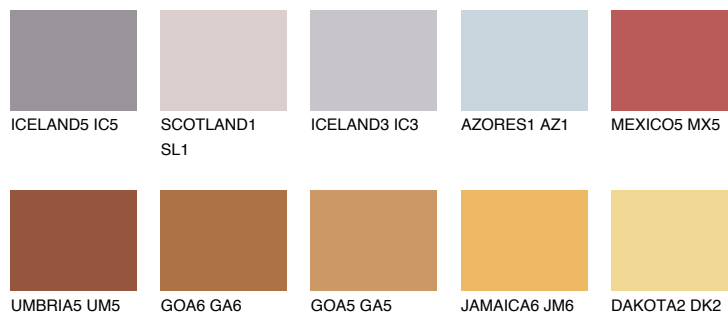

**RUBY SUNSET**

☀ 13%

Kompatibilna boja**BOJE PALETE COLOURS OF NATURE****Boje palete Intense**

Više informacija o žbukama i bojama, možete pronaći na www.ceresit.ba

*Predstavljene boje odnose se na žbuke i boje koje nudi Ceresit. Zbog upotrebe digitalnih tehnika, predstavljene boje možda ne odgovaraju u potpunosti stvarnim bojama. Preporučujemo provjeru jedinstvenih uzoraka boja.