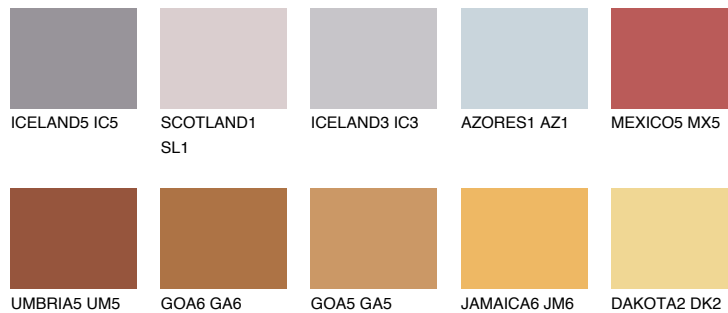

**RUBY SUNSET**

☀ 13%

Kompatibilna boja**BOJE PALETE COLOURS OF NATURE****Boje palete Intense**

Više informacija o žbukama i bojama, možete pronaći na
www.ceresit.ba