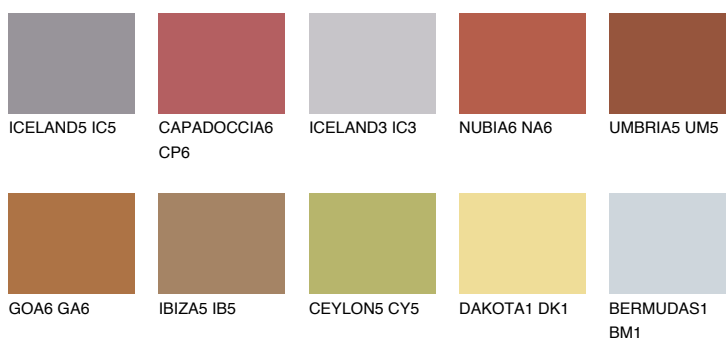

**RUBY ROSE**

☀ 14%

Kompatibilna boja**BOJE PALETE COLOURS OF NATURE****Boje palete Intense**

Više informacija o žbukama i bojama, možete pronaći na
www.ceresit.ba