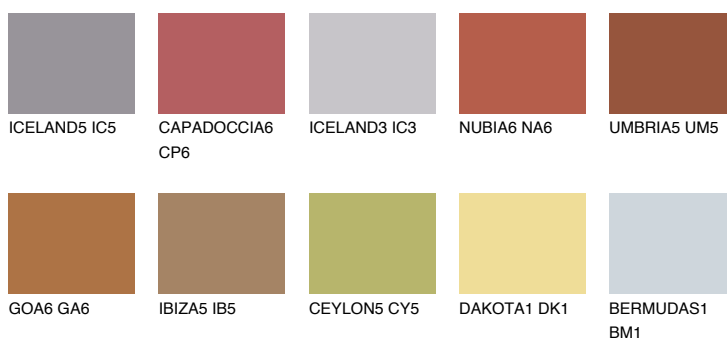

**RUBY ROSE**

☀ 14%

**Kompatibilna boja****BOJE PALETE COLOURS OF NATURE****Boje palete Intense**

Više informacija o žbukama i bojama, možete pronaći na  
[www.ceresit.ba](http://www.ceresit.ba)