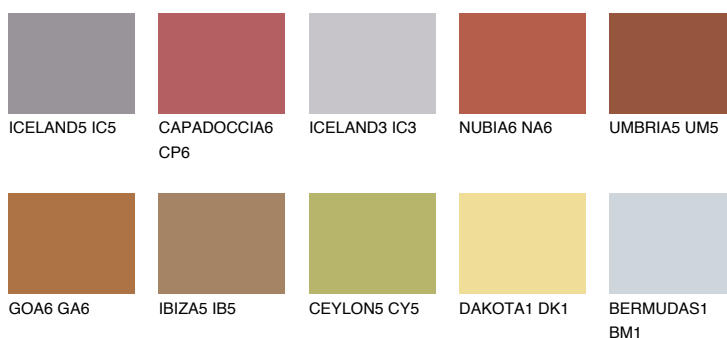

**RUBY ROSE**

☀ 14%

Kompatibilna boja**BOJE PALETE COLOURS OF NATURE****Boje palete Intense**

Više informacija o žbukama i bojama, možete pronaći na
www.ceresit.ba