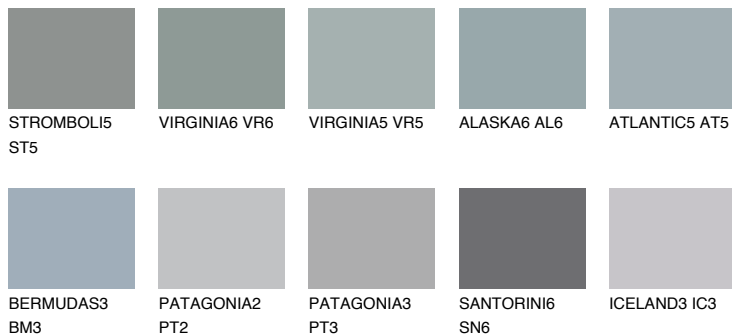

ATLANTIC6 AT6☀️ 37% **TSR** 35%**Kompatibilna boja****BOJE PALETE COLOURS OF NATURE****Boje palete Intense**

Više informacija o žbukama i bojama, možete pronaći na
www.ceresit.ba

*Predstavljene boje odnose se na žbuke i boje koje nudi Ceresit. Zbog upotrebe digitalnih tehnika, predstavljene boje možda ne odgovaraju u potpunosti stvarnim bojama. Preporučujemo provjeru jedinstvenih uzoraka boja.