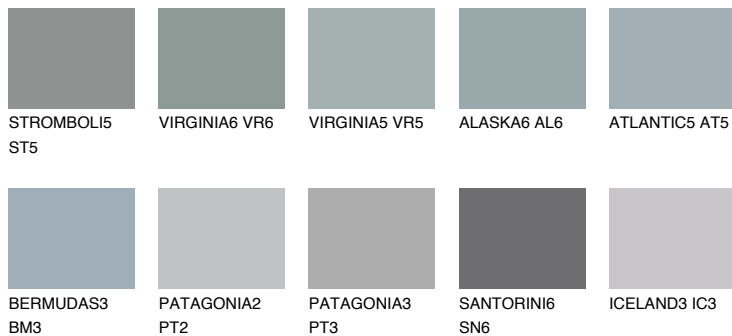

**ATLANTIC6 AT6**☀ 37% **TSR** 35%**Kompatibilna boja****BOJE PALETE COLOURS OF NATURE****Boje palete Intense**

Više informacija o žbukama i bojama, možete pronaći na
www.ceresit.ba