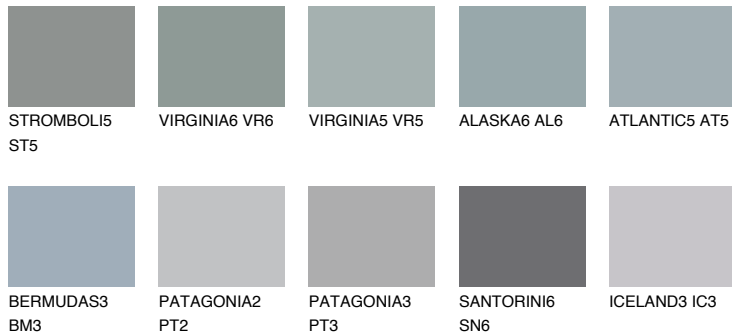

ATLANTIC6 AT6☀ 37% **TSR** 35%**Kompatibilna boja****BOJE PALETE COLOURS OF NATURE****Boje palete Intense**

Više informacija o žbukama i bojama, možete pronaći na
www.ceresit.ba