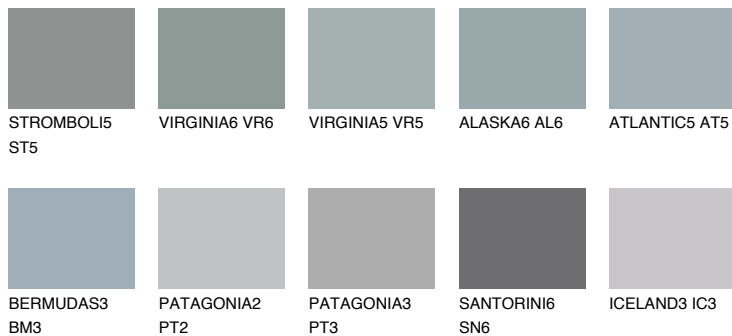

**ATLANTIC6 AT6**☀️ 37% **TSR** 35%**Kompatibilna boja****BOJE PALETE COLOURS OF NATURE****Boje palete Intense**

Više informacija o žbukama i bojama, možete pronaći na
www.ceresit.ba