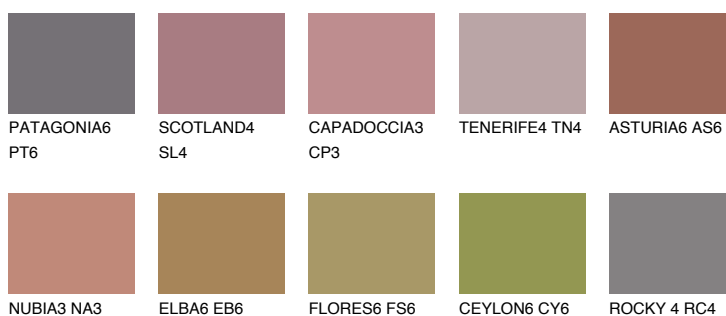

**RUBY HEART**

☀ 12%

Kompatibilna boja**BOJE PALETE COLOURS OF NATURE****Boje palete Intense**

Više informacija o žbukama i bojama, možete pronaći na
www.ceresit.ba