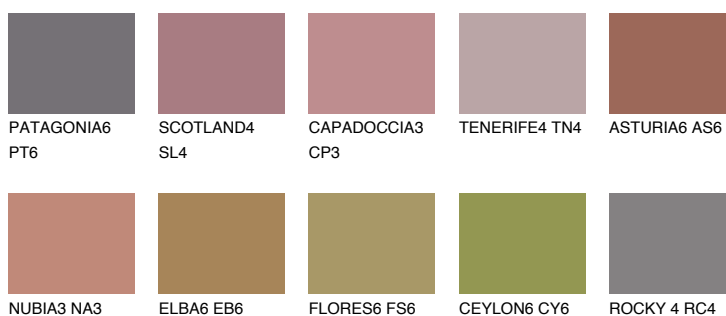


**RUBY HEART**

☀ 12%

**Kompatibilna boja****BOJE PALETE COLOURS OF NATURE**PATAGONIA6  
PT6SCOTLAND4  
SL4CAPADOC CIA3  
CP3

TENERIFE4 TN4

ASTURIA6 AS6

NUBIA3 NA3

ELBA6 EB6

FLORES6 FS6

CEYLON6 CY6

ROCKY 4 RC4

**Boje palete Intense**AMETHYST  
OCEANAMETHYST  
WIND

RUBY HEART

AMETHYST  
RAINQUARTZ  
MOUNTDIAMOND  
MORNING

Više informacija o žbukama i bojama, možete pronaći na  
[www.ceresit.ba](http://www.ceresit.ba)