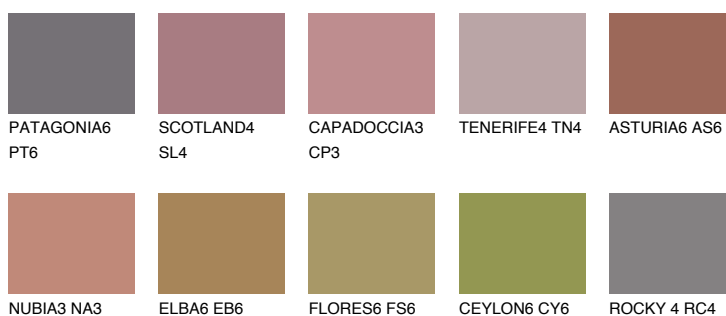

**RUBY HEART**

☀ 12%

**Kompatibilna boja****BOJE PALETE COLOURS OF NATURE****Boje palete Intense**

Više informacija o žbukama i bojama, možete pronaći na  
[www.ceresit.ba](http://www.ceresit.ba)