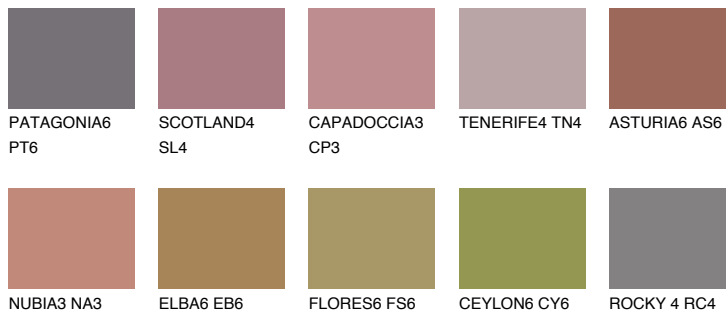


**RUBY HEART**

☀ 12%

**Kompatibilna boja****BOJE PALETE COLOURS OF NATURE****Boje palete Intense**

Više informacija o žbukama i bojama, možete pronaći na  
[www.ceresit.ba](http://www.ceresit.ba)

\*Predstavljene boje odnose se na žbuke i boje koje nudi Ceresit. Zbog upotrebe digitalnih tehnika, predstavljene boje možda ne odgovaraju u potpunosti stvarnim bojama. Preporučujemo provjeru jedinstvenih uzoraka boja.