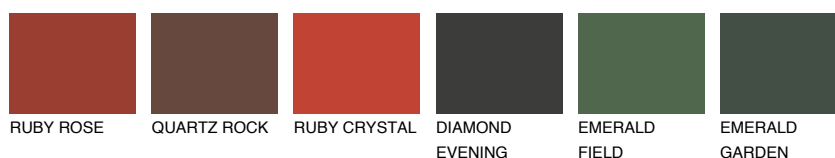

**RUBY FIRE**

☀ 15%

**Kompatibilna boja****BOJE PALETE COLOURS OF NATURE****Boje palete Intense**

Više informacija o žbukama i bojama, možete pronaći na [www.ceresit.ba](http://www.ceresit.ba)

\*Predstavljene boje odnose se na žbuke i boje koje nudi Ceresit. Zbog upotrebe digitalnih tehnika, predstavljene boje možda ne odgovaraju u potpunosti stvarnim bojama. Preporučujemo provjeru jedinstvenih uzoraka boja.