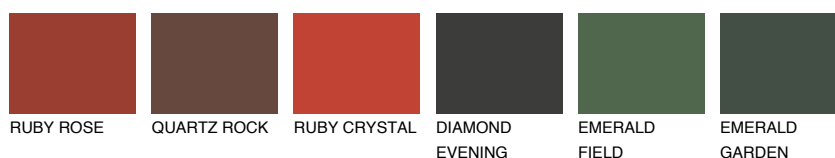

**RUBY FIRE**

☀ 15%

**Kompatibilna boja****BOJE PALETE COLOURS OF NATURE****Boje palete Intense**

Više informacija o žbukama i bojama, možete pronaći na  
[www.ceresit.ba](http://www.ceresit.ba)

\*Predstavljene boje odnose se na žbuke i boje koje nudi Ceresit. Zbog upotrebe digitalnih tehnika, predstavljene boje možda ne odgovaraju u potpunosti stvarnim bojama. Preporučujemo provjeru jedinstvenih uzoraka boja.