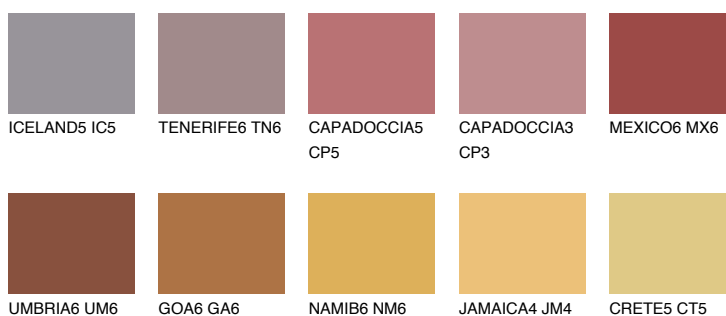

**RUBY FIRE**

☀ 15%

**Kompatibilna boja****BOJE PALETE COLOURS OF NATURE****Boje palete Intense**

Više informacija o žbukama i bojama, možete pronaći na [www.ceresit.ba](http://www.ceresit.ba)

\*Predstavljene boje odnose se na žbuke i boje koje nudi Ceresit. Zbog upotrebe digitalnih tehnika, predstavljene boje možda ne odgovaraju u potpunosti stvarnim bojama. Preporučujemo provjeru jedinstvenih uzoraka boja.