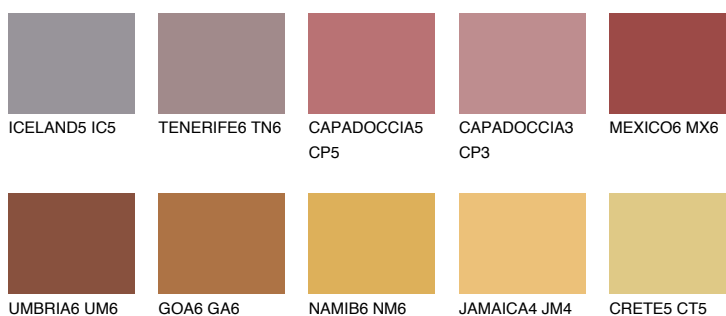

**RUBY FIRE**

☀ 15%

**Kompatibilna boja****BOJE PALETE COLOURS OF NATURE****Boje palete Intense**

Više informacija o žbukama i bojama, možete pronaći na  
[www.ceresit.ba](http://www.ceresit.ba)

\*Predstavljene boje odnose se na žbuke i boje koje nudi Ceresit. Zbog upotrebe digitalnih tehnika, predstavljene boje možda ne odgovaraju u potpunosti stvarnim bojama. Preporučujemo provjeru jedinstvenih uzoraka boja.