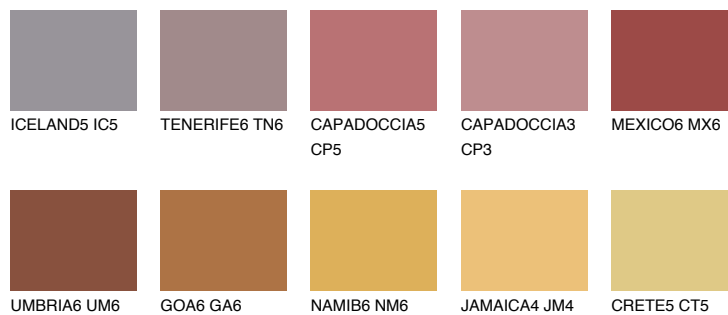

**RUBY FIRE**

☀ 15%

Kompatibilna boja**BOJE PALETE COLOURS OF NATURE****Boje palete Intense**

Više informacija o žbukama i bojama, možete pronaći na
www.ceresit.ba