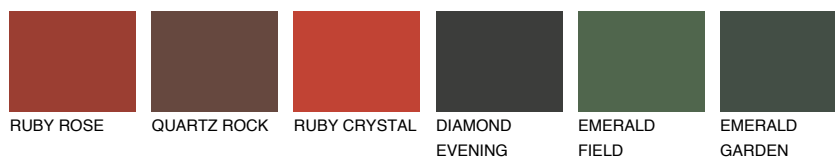

**RUBY FIRE**

☀ 15%

Kompatibilna boja**BOJE PALETE COLOURS OF NATURE****Boje palete Intense**

Više informacija o žbukama i bojama, možete pronaći na
www.ceresit.ba