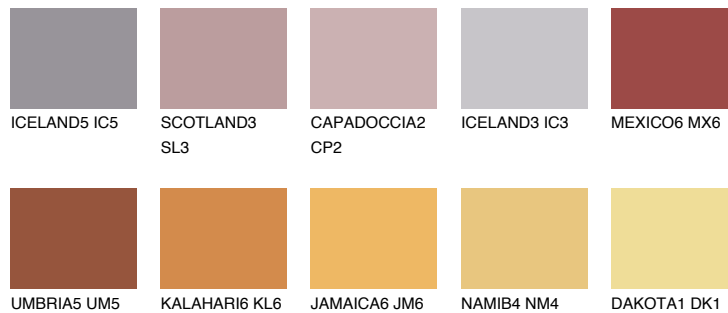

**RUBY CRYSTAL**

☀ 19%

Kompatibilna boja**BOJE PALETE COLOURS OF NATURE****Boje palete Intense**

Više informacija o žbukama i bojama, možete pronaći na
www.ceresit.ba