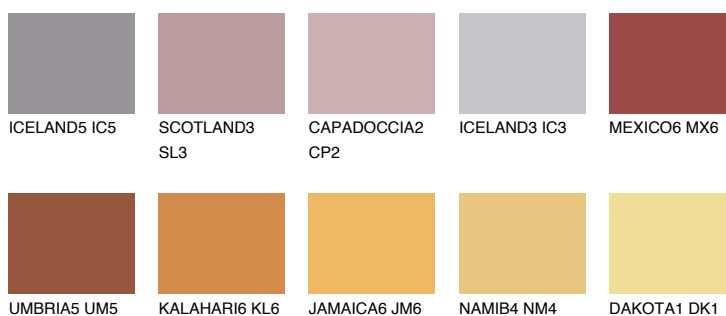

**RUBY CRYSTAL**

☀ 19%

**Kompatibilna boja****BOJE PALETE COLOURS OF NATURE****Boje palete Intense**

Više informacija o žbukama i bojama, možete pronaći na [www.ceresit.ba](http://www.ceresit.ba)