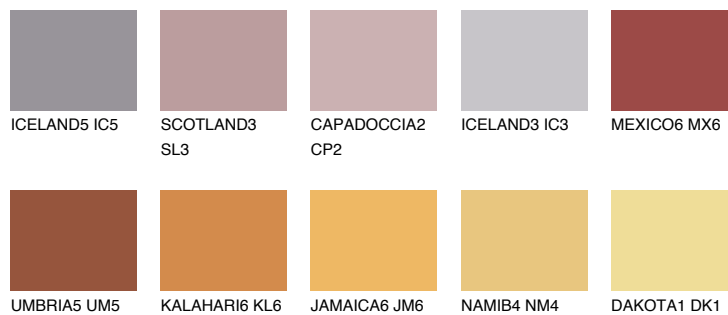

**RUBY CRYSTAL**

☀ 19%

**Kompatibilna boja****BOJE PALETE COLOURS OF NATURE****Boje palete Intense**

Više informacija o žbukama i bojama, možete pronaći na  
[www.ceresit.ba](http://www.ceresit.ba)