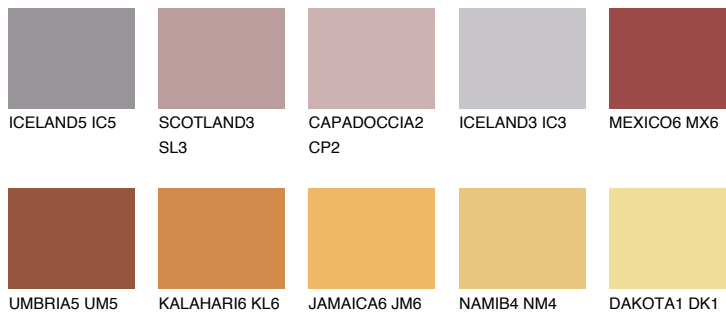

**RUBY CRYSTAL**

☀ 19%

Kompatibilna boja**BOJE PALETE COLOURS OF NATURE****Boje palete Intense**

Više informacija o žbukama i bojama, možete pronaći na
www.ceresit.ba