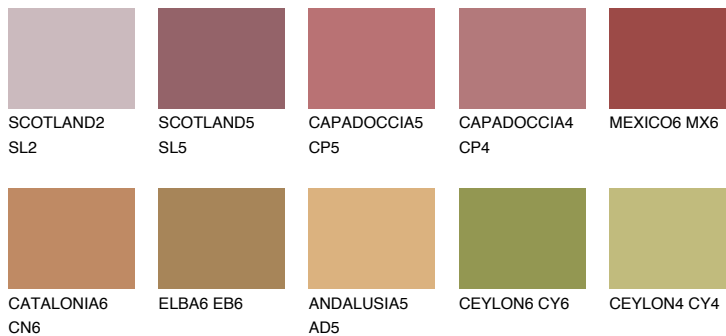

**RUBY BRICK**

☀ 11%

Kompatibilna boja**BOJE PALETE COLOURS OF NATURE****Boje palete Intense**

Više informacija o žbukama i bojama, možete pronaći na
www.ceresit.ba