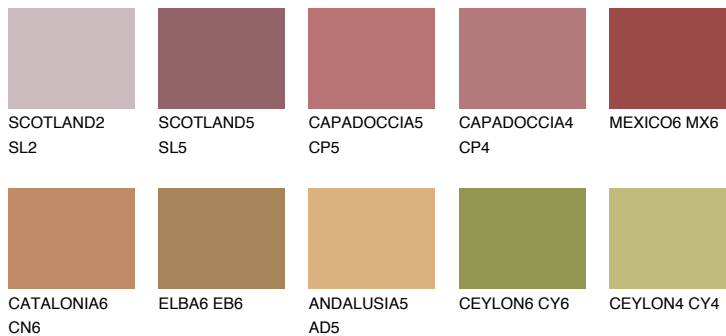


**RUBY BRICK**

☀ 11%

Kompatibilna boja**BOJE PALETE COLOURS OF NATURE****Boje palete Intense**

Više informacija o žbukama i bojama, možete pronaći na
www.ceresit.ba

*Predstavljene boje odnose se na žbuke i boje koje nudi Ceresit. Zbog upotrebe digitalnih tehnika, predstavljene boje možda ne odgovaraju u potpunosti stvarnim bojama. Preporučujemo provjeru jedinstvenih uzoraka boja.