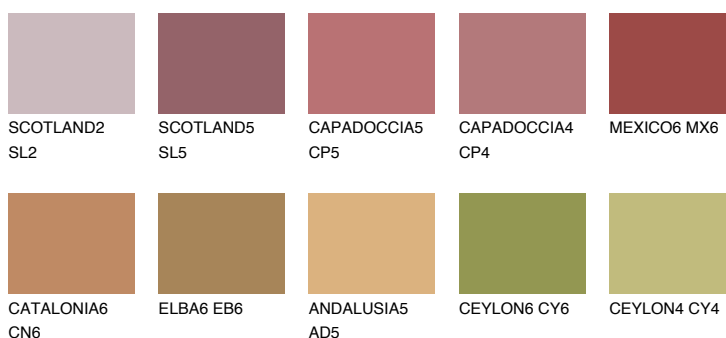

**RUBY BRICK**

☀ 11%

**Kompatibilna boja****BOJE PALETE COLOURS OF NATURE****Boje palete Intense**

Više informacija o žbukama i bojama, možete pronaći na  
[www.ceresit.ba](http://www.ceresit.ba)

\*Predstavljene boje odnose se na žbuke i boje koje nudi Ceresit. Zbog upotrebe digitalnih tehnika, predstavljene boje možda ne odgovaraju u potpunosti stvarnim bojama. Preporučujemo provjeru jedinstvenih uzoraka boja.