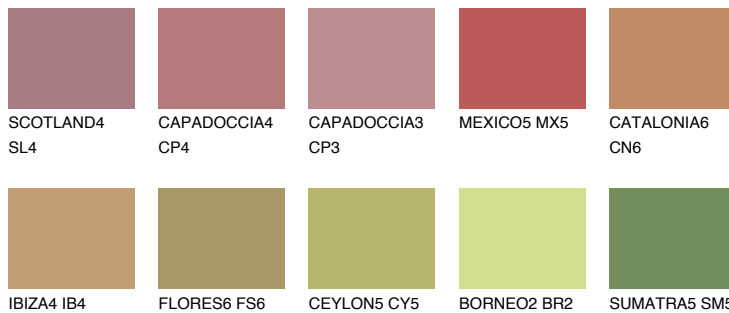

**QUARTZ SAND**

☀ 16%

Kompatibilna boja**BOJE PALETE COLOURS OF NATURE****Boje palete Intense**

Više informacija o žbukama i bojama, možete pronaći na
www.ceresit.ba

*Predstavljene boje odnose se na žbuke i boje koje nudi Ceresit. Zbog upotrebe digitalnih tehnika, predstavljene boje možda ne odgovaraju u potpunosti stvarnim bojama. Preporučujemo provjeru jedinstvenih uzoraka boja.