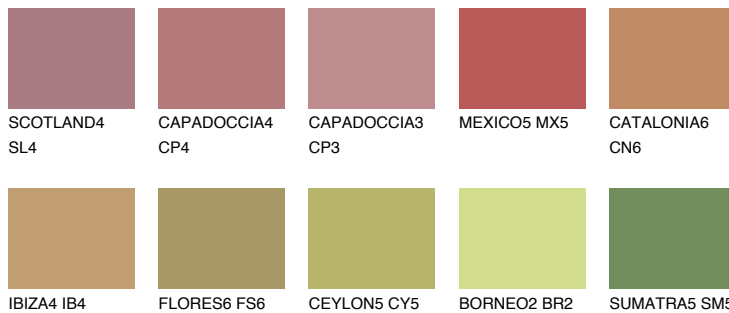

**QUARTZ SAND**

☀ 16%

Kompatibilna boja**BOJE PALETE COLOURS OF NATURE****Boje palete Intense**

Više informacija o žbukama i bojama, možete pronaći na
www.ceresit.ba