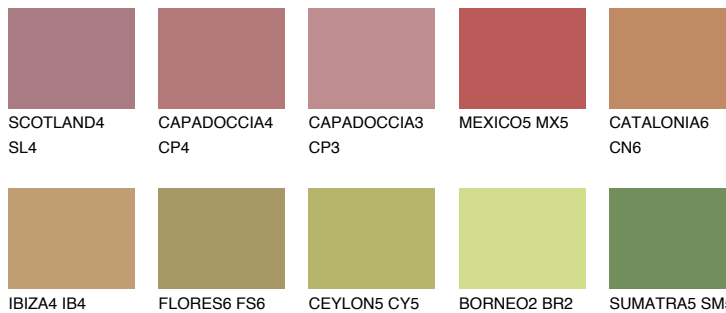

**QUARTZ SAND**

☀ 16%

**Kompatibilna boja****BOJE PALETE COLOURS OF NATURE****Boje palete Intense**

Više informacija o žbukama i bojama, možete pronaći na  
[www.ceresit.ba](http://www.ceresit.ba)