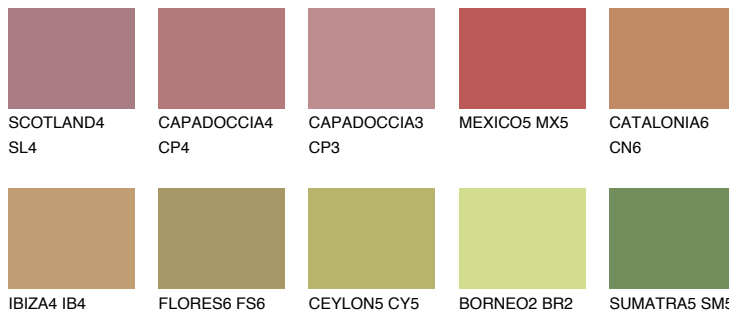

**QUARTZ SAND**

☀ 16%

**Kompatibilna boja****BOJE PALETE COLOURS OF NATURE****Boje palete Intense**

Više informacija o žbukama i bojama, možete pronaći na  
[www.ceresit.ba](http://www.ceresit.ba)