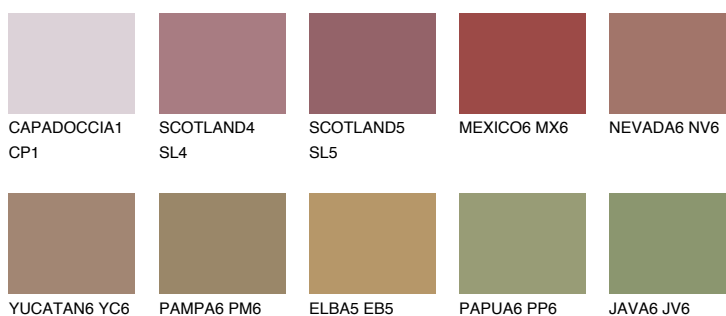


**QUARTZ ROCK**

☀ 10%

Kompatibilna boja**BOJE PALETE COLOURS OF NATURE****Boje palete Intense**

Više informacija o žbukama i bojama, možete pronaći na
www.ceresit.ba

*Predstavljene boje odnose se na žbuke i boje koje nudi Ceresit. Zbog upotrebe digitalnih tehnika, predstavljene boje možda ne odgovaraju u potpunosti stvarnim bojama. Preporučujemo provjeru jedinstvenih uzoraka boja.