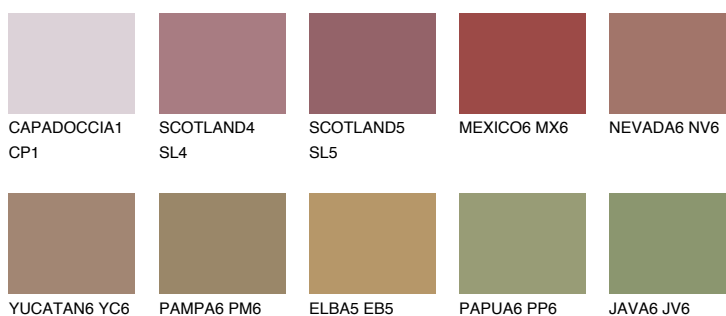


**QUARTZ ROCK**

☀ 10%

Kompatibilna boja**BOJE PALETE COLOURS OF NATURE****Boje palete Intense**

Više informacija o žbukama i bojama, možete pronaći na
www.ceresit.ba