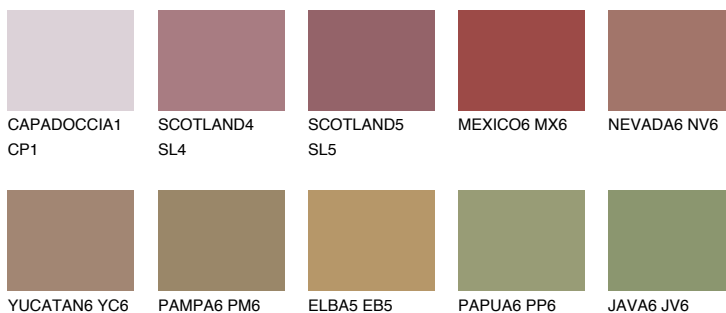


**QUARTZ ROCK**

☀ 10%

Kompatibilna boja**BOJE PALETE COLOURS OF NATURE****Boje palete Intense**

Više informacija o žbukama i bojama, možete pronaći na
www.ceresit.ba