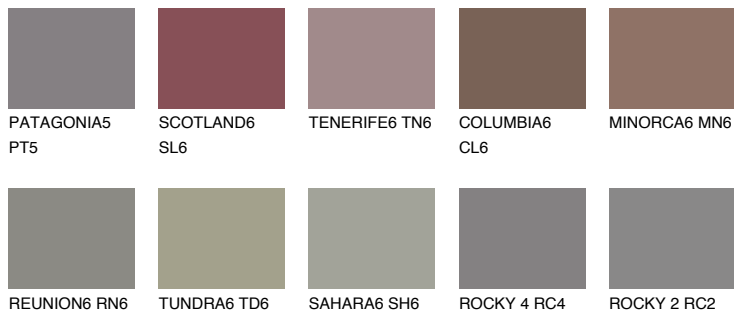

**QUARTZ MOUNT**

6%

**Kompatibilna boja****BOJE PALETE COLOURS OF NATURE****Boje palete Intense**

Više informacija o žbukama i bojama, možete pronaći na  
[www.ceresit.ba](http://www.ceresit.ba)