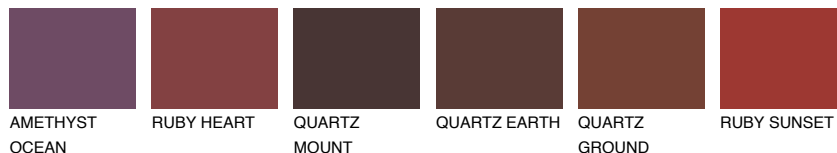

**QUARTZ MOUNT**

6%

Kompatibilna boja**BOJE PALETE COLOURS OF NATURE****Boje palete Intense**

Više informacija o žbukama i bojama, možete pronaći na
www.ceresit.ba