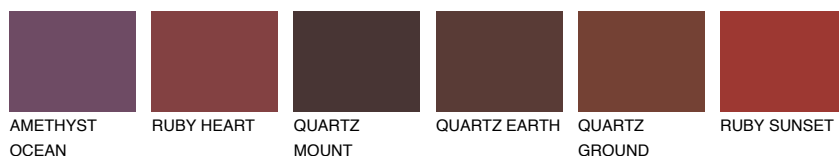

**QUARTZ MOUNT**

6%

**Kompatibilna boja****BOJE PALETE COLOURS OF NATURE****Boje palete Intense**

Više informacija o žbukama i bojama, možete pronaći na  
[www.ceresit.ba](http://www.ceresit.ba)