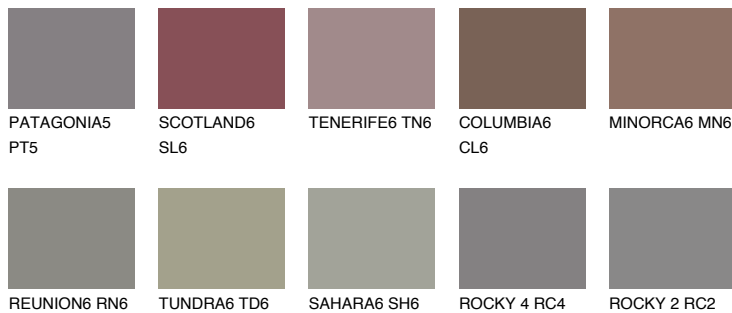

**QUARTZ MOUNT**

6%

Kompatibilna boja**BOJE PALETE COLOURS OF NATURE****Boje palete Intense**

Više informacija o žbukama i bojama, možete pronaći na
www.ceresit.ba