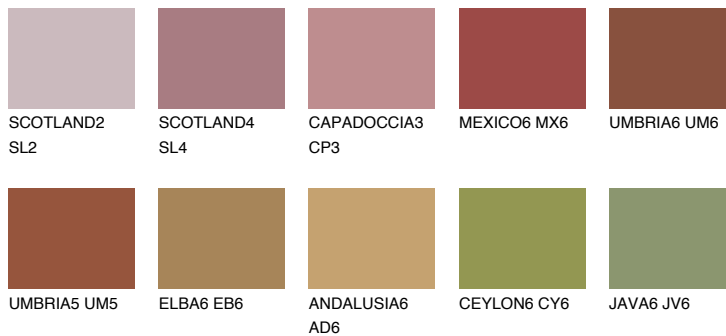


**QUARTZ GROUND**

☀ 10%

**Kompatibilna boja****BOJE PALETE COLOURS OF NATURE****Boje palete Intense**

Više informacija o žbukama i bojama, možete pronaći na  
[www.ceresit.ba](http://www.ceresit.ba)