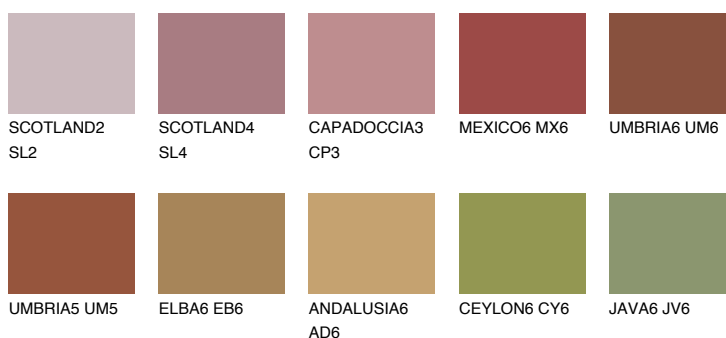


**QUARTZ GROUND**

☀ 10%

Kompatibilna boja**BOJE PALETE COLOURS OF NATURE****Boje palete Intense**

Više informacija o žbukama i bojama, možete pronaći na
www.ceresit.ba