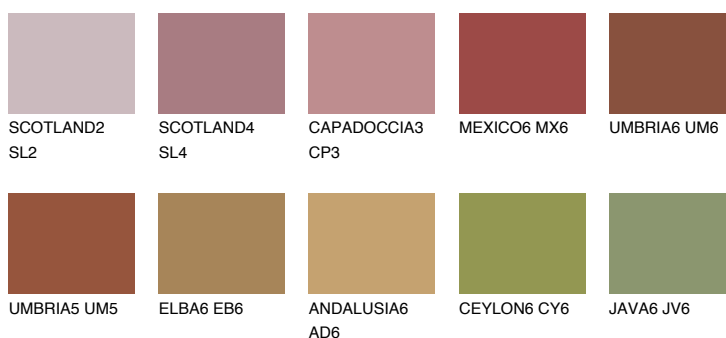

**QUARTZ GROUND**

☀ 10%

Kompatibilna boja**BOJE PALETE COLOURS OF NATURE****Boje palete Intense**

Više informacija o žbukama i bojama, možete pronaći na
www.ceresit.ba