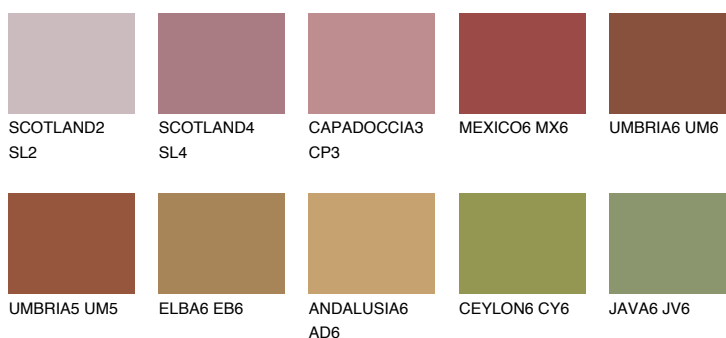

**QUARTZ GROUND**

☀ 10%

**Kompatibilna boja****BOJE PALETE COLOURS OF NATURE****Boje palete Intense**

Više informacija o žbukama i bojama, možete pronaći na  
[www.ceresit.ba](http://www.ceresit.ba)

\*Predstavljene boje odnose se na žbuke i boje koje nudi Ceresit. Zbog upotrebe digitalnih tehnika, predstavljene boje možda ne odgovaraju u potpunosti stvarnim bojama. Preporučujemo provjeru jedinstvenih uzoraka boja.