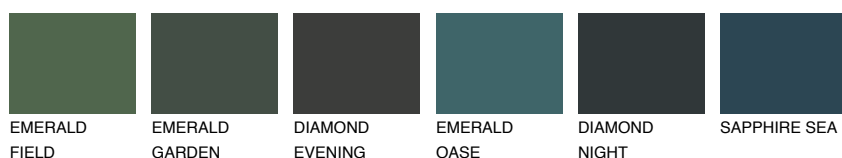

**EMERALD PARK**

☀ 15%

Kompatibilna boja**BOJE PALETE COLOURS OF NATURE****Boje palete Intense**

Više informacija o žbukama i bojama, možete pronaći na
www.ceresit.ba