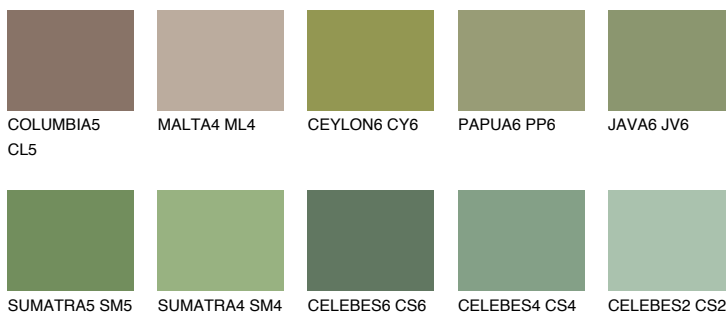

**EMERALD PARK**

☀ 15%

**Kompatibilna boja****BOJE PALETE COLOURS OF NATURE****Boje palete Intense**

Više informacija o žbukama i bojama, možete pronaći na  
[www.ceresit.ba](http://www.ceresit.ba)

\*Predstavljene boje odnose se na žbuke i boje koje nudi Ceresit. Zbog upotrebe digitalnih tehnika, predstavljene boje možda ne odgovaraju u potpunosti stvarnim bojama. Preporučujemo provjeru jedinstvenih uzoraka boja.