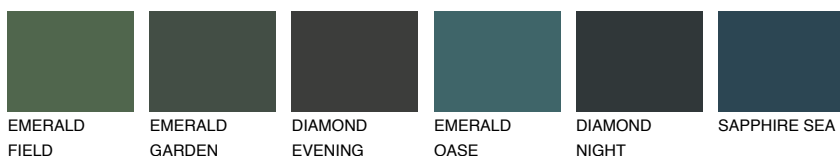

**EMERALD PARK**

☀ 15%

**Kompatibilna boja****BOJE PALETE COLOURS OF NATURE****Boje palete Intense**

Više informacija o žbukama i bojama, možete pronaći na  
[www.ceresit.ba](http://www.ceresit.ba)

\*Predstavljene boje odnose se na žbuke i boje koje nudi Ceresit. Zbog upotrebe digitalnih tehnika, predstavljene boje možda ne odgovaraju u potpunosti stvarnim bojama. Preporučujemo provjeru jedinstvenih uzoraka boja.