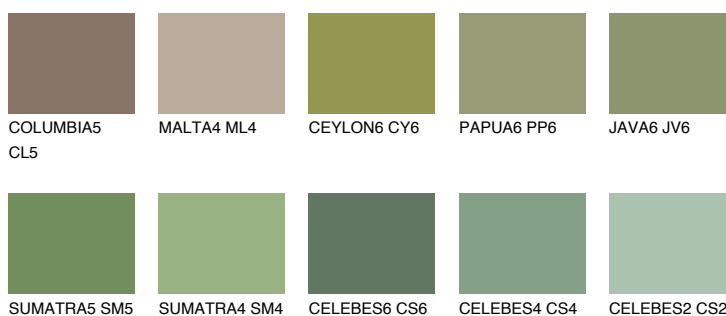

**EMERALD PARK**

☀ 15%

Kompatibilna boja**BOJE PALETE COLOURS OF NATURE****Boje palete Intense**

Više informacija o žbukama i bojama, možete pronaći na
www.ceresit.ba