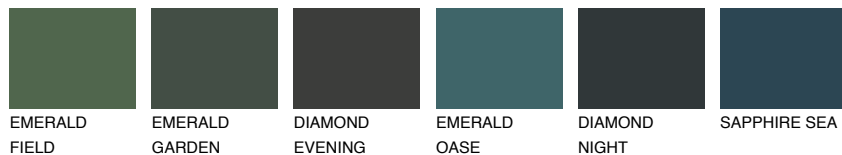

**EMERALD PARK**

☀ 15%

**Kompatibilna boja****BOJE PALETE COLOURS OF NATURE****Boje palete Intense**

Više informacija o žbukama i bojama, možete pronaći na  
[www.ceresit.ba](http://www.ceresit.ba)

\*Predstavljene boje odnose se na žbuke i boje koje nudi Ceresit. Zbog upotrebe digitalnih tehnika, predstavljene boje možda ne odgovaraju u potpunosti stvarnim bojama. Preporučujemo provjeru jedinstvenih uzoraka boja.