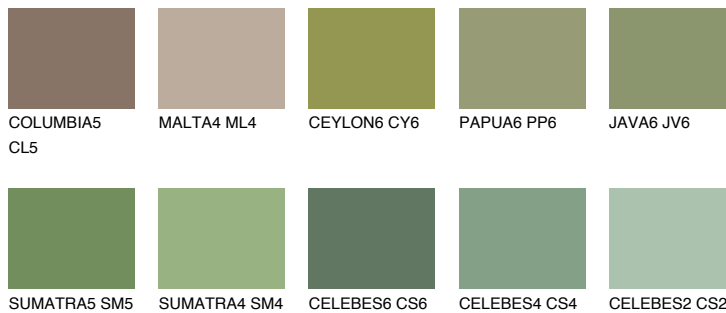

**EMERALD PARK**

☀️ 15%

Kompatibilna boja**BOJE PALETE COLOURS OF NATURE****Boje palete Intense**

Više informacija o žbukama i bojama, možete pronaći na
www.ceresit.ba