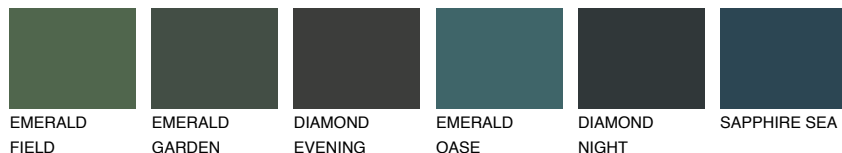

**EMERALD PARK**

☀️ 15%

Kompatibilna boja**BOJE PALETE COLOURS OF NATURE****Boje palete Intense**

Više informacija o žbukama i bojama, možete pronaći na
www.ceresit.ba