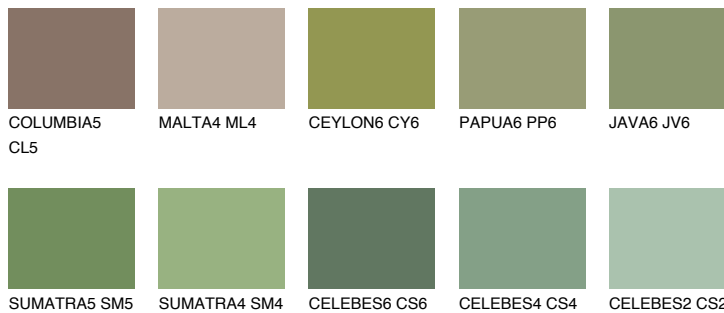

**EMERALD PARK**

☀ 15%

**Kompatibilna boja****BOJE PALETE COLOURS OF NATURE****Boje palete Intense**

Više informacija o žbukama i bojama, možete pronaći na  
[www.ceresit.ba](http://www.ceresit.ba)

\*Predstavljene boje odnose se na žbuke i boje koje nudi Ceresit. Zbog upotrebe digitalnih tehnika, predstavljene boje možda ne odgovaraju u potpunosti stvarnim bojama. Preporučujemo provjeru jedinstvenih uzoraka boja.