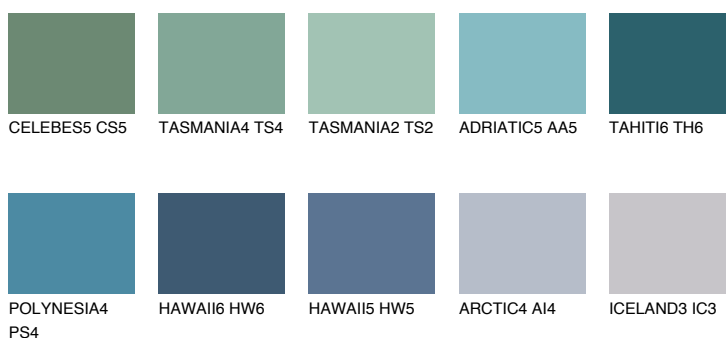

**EMERALD OASE**

☀ 14%

**Kompatibilna boja****BOJE PALETE COLOURS OF NATURE****Boje palete Intense**

Više informacija o žbukama i bojama, možete pronaći na [www.ceresit.ba](http://www.ceresit.ba)

\*Predstavljene boje odnose se na žbuke i boje koje nudi Ceresit. Zbog upotrebe digitalnih tehnika, predstavljene boje možda ne odgovaraju u potpunosti stvarnim bojama. Preporučujemo provjeru jedinstvenih uzoraka boja.