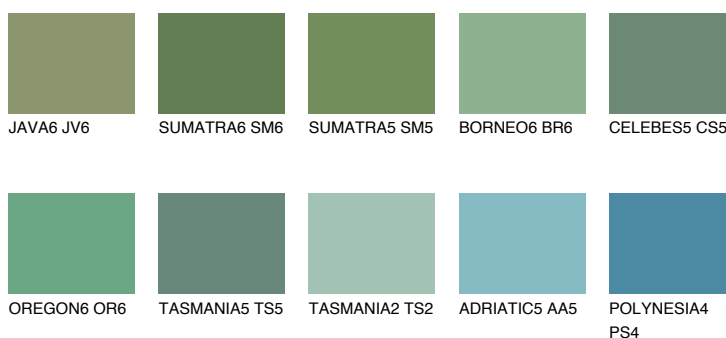

**EMERALD LAND**

☀ 15%

**Kompatibilna boja****BOJE PALETE COLOURS OF NATURE****Boje palete Intense**

Više informacija o žbukama i bojama, možete pronaći na [www.ceresit.ba](http://www.ceresit.ba)

\*Predstavljene boje odnose se na žbuke i boje koje nudi Ceresit. Zbog upotrebe digitalnih tehnika, predstavljene boje možda ne odgovaraju u potpunosti stvarnim bojama. Preporučujemo provjeru jedinstvenih uzoraka boja.