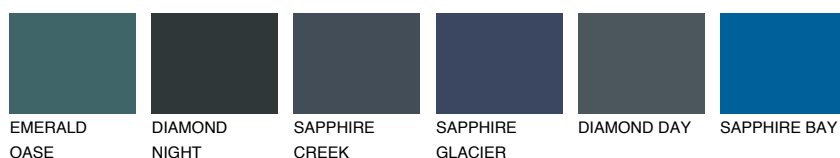

**EMERALD LAND**

☀ 15%

**Kompatibilna boja****BOJE PALETE COLOURS OF NATURE****Boje palete Intense**

Više informacija o žbukama i bojama, možete pronaći na [www.ceresit.ba](http://www.ceresit.ba)

\*Predstavljene boje odnose se na žbuke i boje koje nudi Ceresit. Zbog upotrebe digitalnih tehnika, predstavljene boje možda ne odgovaraju u potpunosti stvarnim bojama. Preporučujemo provjeru jedinstvenih uzoraka boja.