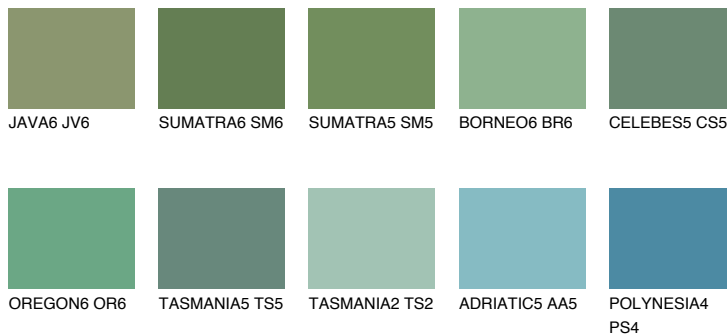

**EMERALD LAND**

☀ 15%

Kompatibilna boja**BOJE PALETE COLOURS OF NATURE****Boje palete Intense**

Više informacija o žbukama i bojama, možete pronaći na
www.ceresit.ba