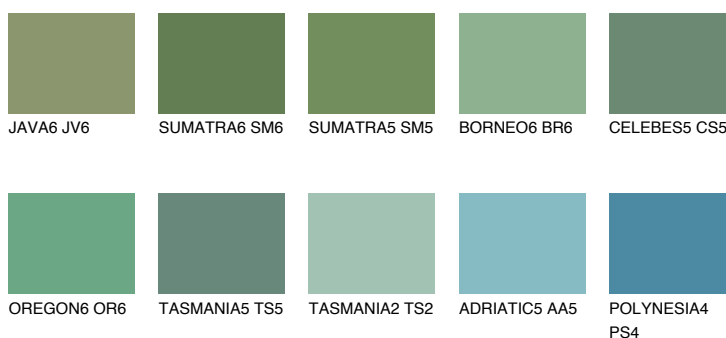

**EMERALD LAND**

☀ 15%

Kompatibilna boja**BOJE PALETE COLOURS OF NATURE****Boje palete Intense**

Više informacija o žbukama i bojama, možete pronaći na www.ceresit.ba

*Predstavljene boje odnose se na žbuke i boje koje nudi Ceresit. Zbog upotrebe digitalnih tehnika, predstavljene boje možda ne odgovaraju u potpunosti stvarnim bojama. Preporučujemo provjeru jedinstvenih uzoraka boja.