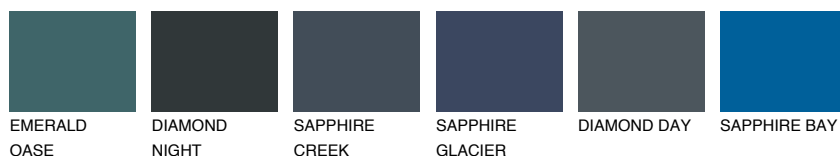

**EMERALD LAND**

☀ 15%

Kompatibilna boja**BOJE PALETE COLOURS OF NATURE****Boje palete Intense**

Više informacija o žbukama i bojama, možete pronaći na
www.ceresit.ba