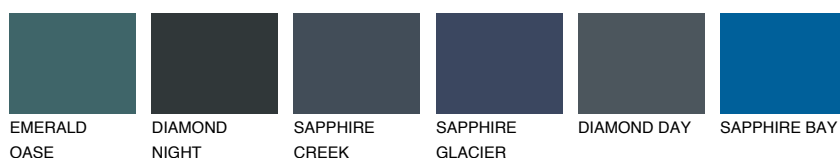

**EMERALD LAND**

☀ 15%

Kompatibilna boja**BOJE PALETE COLOURS OF NATURE****Boje palete Intense**

Više informacija o žbukama i bojama, možete pronaći na www.ceresit.ba

*Predstavljene boje odnose se na žbuke i boje koje nudi Ceresit. Zbog upotrebe digitalnih tehnika, predstavljene boje možda ne odgovaraju u potpunosti stvarnim bojama. Preporučujemo provjeru jedinstvenih uzoraka boja.