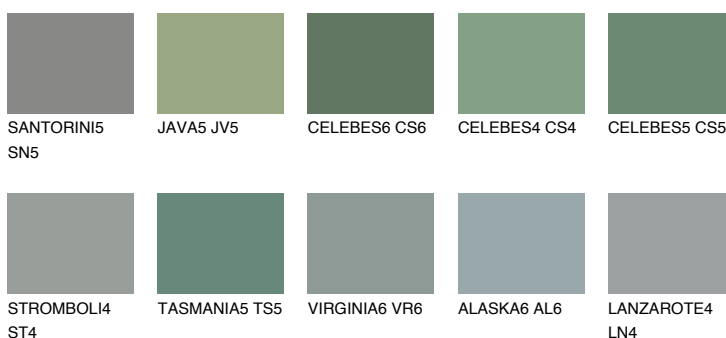

EMERALD GARDEN

9%

Kompatibilna boja**BOJE PALETE COLOURS OF NATURE****Boje palete Intense**

Više informacija o žbukama i bojama, možete pronaći na www.ceresit.ba

*Predstavljene boje odnose se na žbuke i boje koje nudi Ceresit. Zbog upotrebe digitalnih tehnika, predstavljene boje možda ne odgovaraju u potpunosti stvarnim bojama. Preporučujemo provjeru jedinstvenih uzoraka boja.