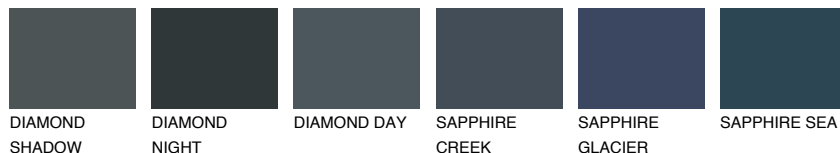

EMERALD GARDEN

9%

Kompatibilna boja**BOJE PALETE COLOURS OF NATURE****Boje palete Intense**

Više informacija o žbukama i bojama, možete pronaći na
www.ceresit.ba

*Predstavljene boje odnose se na žbuke i boje koje nudi Ceresit. Zbog upotrebe digitalnih tehnika, predstavljene boje možda ne odgovaraju u potpunosti stvarnim bojama. Preporučujemo provjeru jedinstvenih uzoraka boja.