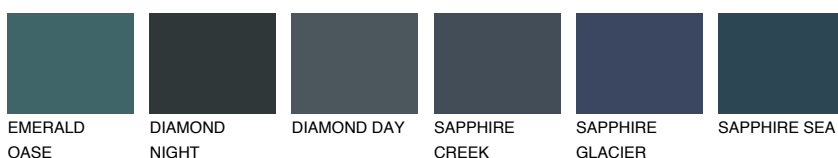

EMERALD GARDEN

9%

Kompatibilna boja**BOJE PALETE COLOURS OF NATURE****Boje palete Intense**

Više informacija o žbukama i bojama, možete pronaći na www.ceresit.ba

*Predstavljene boje odnose se na žbuke i boje koje nudi Ceresit. Zbog upotrebe digitalnih tehnika, predstavljene boje možda ne odgovaraju u potpunosti stvarnim bojama. Preporučujemo provjeru jedinstvenih uzoraka boja.