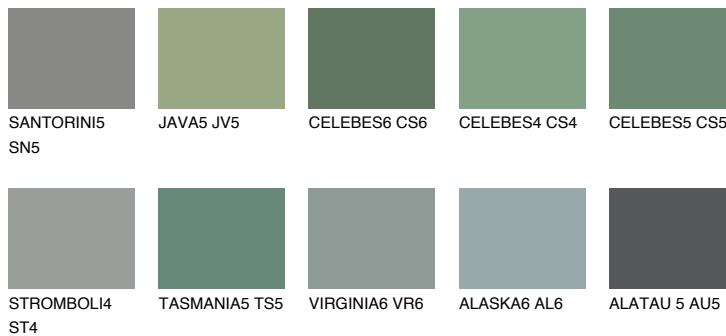

EMERALD GARDEN

9%

Kompatibilna boja**BOJE PALETE COLOURS OF NATURE****Boje palete Intense**

Više informacija o žbukama i bojama, možete pronaći na
www.ceresit.ba

*Predstavljene boje odnose se na žbuke i boje koje nudi Ceresit. Zbog upotrebe digitalnih tehnika, predstavljene boje možda ne odgovaraju u potpunosti stvarnim bojama. Preporučujemo provjeru jedinstvenih uzoraka boja.