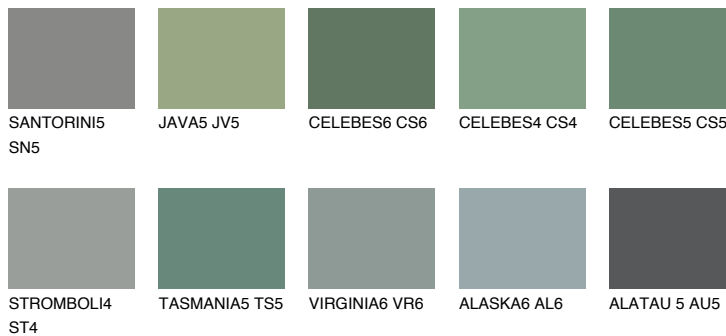

EMERALD GARDEN

9%

Kompatibilna boja**BOJE PALETE COLOURS OF NATURE****Boje palete Intense**

Više informacija o žbukama i bojama, možete pronaći na www.ceresit.ba