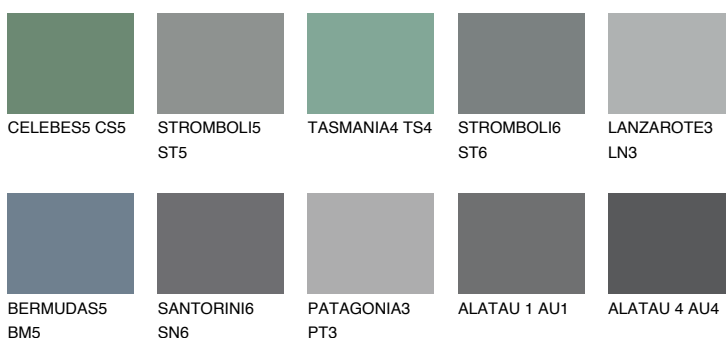

**DIAMOND SHADOW**

☾ 11%

Kompatibilna boja**BOJE PALETE COLOURS OF NATURE****Boje palete Intense**

Više informacija o žbukama i bojama, možete pronaći na www.ceresit.ba