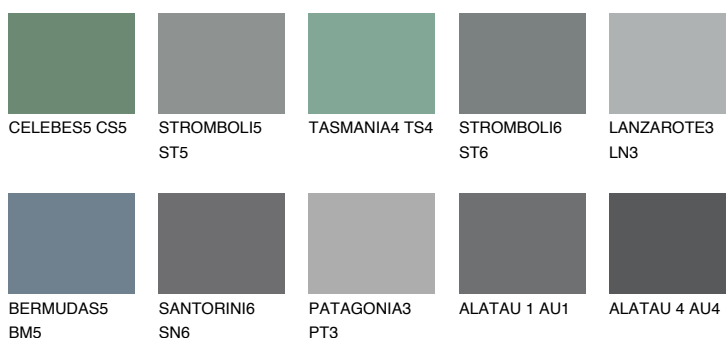

**DIAMOND SHADOW**

☾ 11%

**Kompatibilna boja****BOJE PALETE COLOURS OF NATURE****Boje palete Intense**

Više informacija o žbukama i bojama, možete pronaći na [www.ceresit.ba](http://www.ceresit.ba)