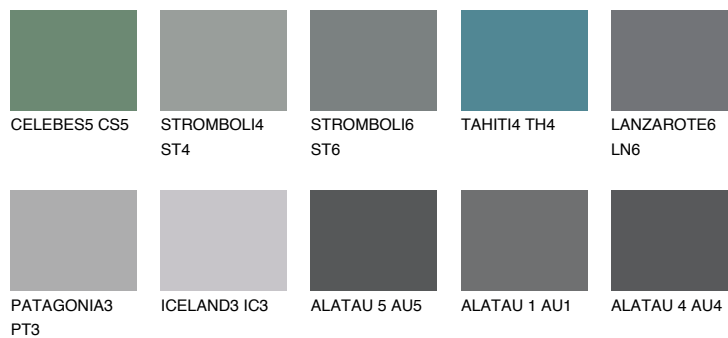

**DIAMOND NIGHT**

☾ 5%

Kompatibilna boja**BOJE PALETE COLOURS OF NATURE****Boje palete Intense**

Više informacija o žbukama i bojama, možete pronaći na www.ceresit.ba

*Predstavljene boje odnose se na žbuke i boje koje nudi Ceresit. Zbog upotrebe digitalnih tehnika, predstavljene boje možda ne odgovaraju u potpunosti stvarnim bojama. Preporučujemo provjeru jedinstvenih uzoraka boja.