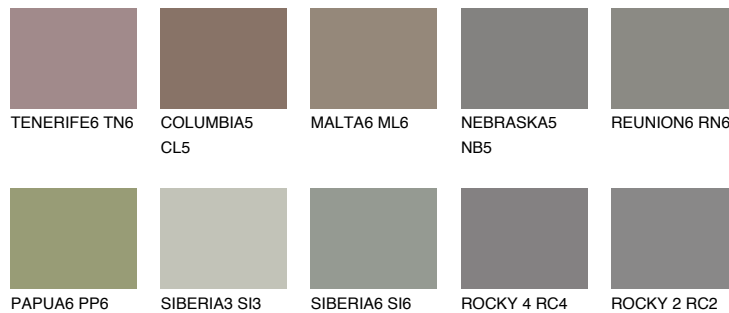

**DIAMOND MORNING**

☀ 14%

**Kompatibilna boja****BOJE PALETE COLOURS OF NATURE****Boje palete Intense**

Više informacija o žbukama i bojama, možete pronaći na [www.ceresit.ba](http://www.ceresit.ba)