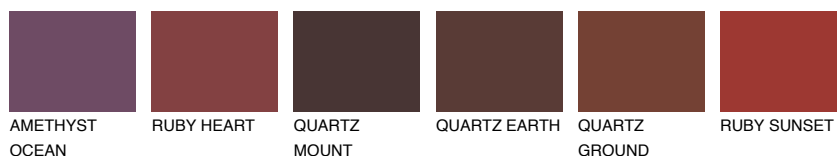

**DIAMOND MORNING**

☀ 14%

**Kompatibilna boja****BOJE PALETE COLOURS OF NATURE****Boje palete Intense**

Više informacija o žbukama i bojama, možete pronaći na [www.ceresit.ba](http://www.ceresit.ba)