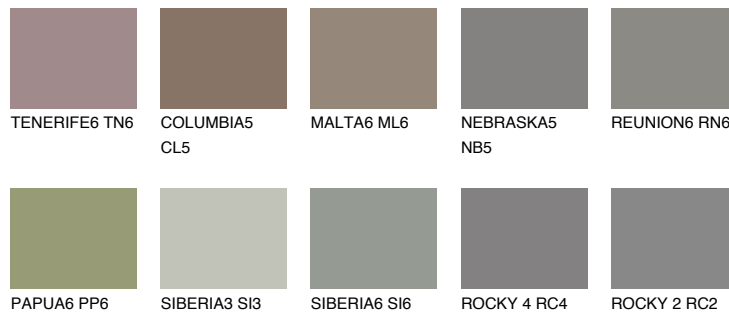

**DIAMOND MORNING**

☀ 14%

Kompatibilna boja**BOJE PALETE COLOURS OF NATURE****Boje palete Intense**

Više informacija o žbukama i bojama, možete pronaći na www.ceresit.ba