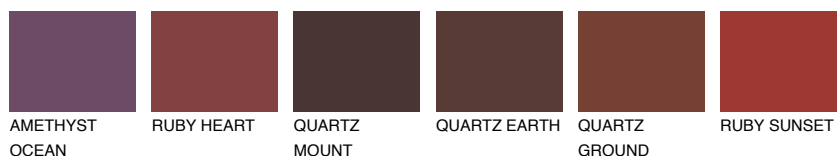

**DIAMOND MORNING**

☀ 14%

Kompatibilna boja**BOJE PALETE COLOURS OF NATURE****Boje palete Intense**

Više informacija o žbukama i bojama, možete pronaći na www.ceresit.ba