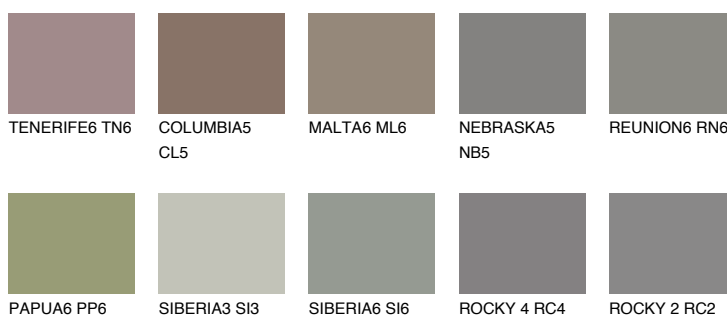

**DIAMOND MORNING**

☀ 14%

**Kompatibilna boja****BOJE PALETE COLOURS OF NATURE****Boje palete Intense**

Više informacija o žbukama i bojama, možete pronaći na [www.ceresit.ba](http://www.ceresit.ba)

\*Predstavljene boje odnose se na žbuke i boje koje nudi Ceresit. Zbog upotrebe digitalnih tehnika, predstavljene boje možda ne odgovaraju u potpunosti stvarnim bojama. Preporučujemo provjeru jedinstvenih uzoraka boja.