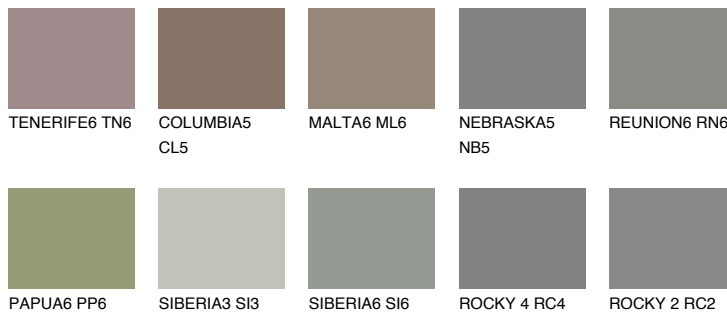

**DIAMOND MORNING**

☀ 14%

**Kompatibilna boja****BOJE PALETE COLOURS OF NATURE****Boje palete Intense**

Više informacija o žbukama i bojama, možete pronaći na [www.ceresit.ba](http://www.ceresit.ba)

\*Predstavljene boje odnose se na žbuke i boje koje nudi Ceresit. Zbog upotrebe digitalnih tehnika, predstavljene boje možda ne odgovaraju u potpunosti stvarnim bojama. Preporučujemo provjeru jedinstvenih uzoraka boja.