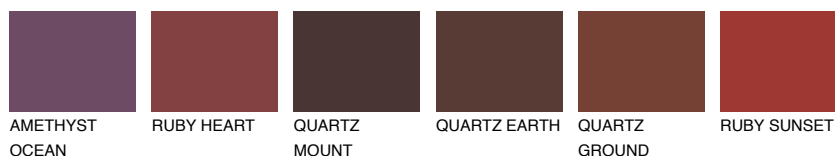

**DIAMOND MORNING**

☀ 14%

**Kompatibilna boja****BOJE PALETE COLOURS OF NATURE****Boje palete Intense**

Više informacija o žbukama i bojama, možete pronaći na [www.ceresit.ba](http://www.ceresit.ba)

\*Predstavljene boje odnose se na žbuke i boje koje nudi Ceresit. Zbog upotrebe digitalnih tehnika, predstavljene boje možda ne odgovaraju u potpunosti stvarnim bojama. Preporučujemo provjeru jedinstvenih uzoraka boja.