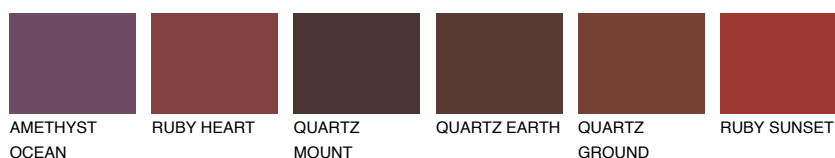

**DIAMOND MORNING**

☀ 14%

**Kompatibilna boja****BOJE PALETE COLOURS OF NATURE****Boje palete Intense**

Više informacija o žbukama i bojama, možete pronaći na [www.ceresit.ba](http://www.ceresit.ba)

\*Predstavljene boje odnose se na žbuke i boje koje nudi Ceresit. Zbog upotrebe digitalnih tehnika, predstavljene boje možda ne odgovaraju u potpunosti stvarnim bojama. Preporučujemo provjeru jedinstvenih uzoraka boja.