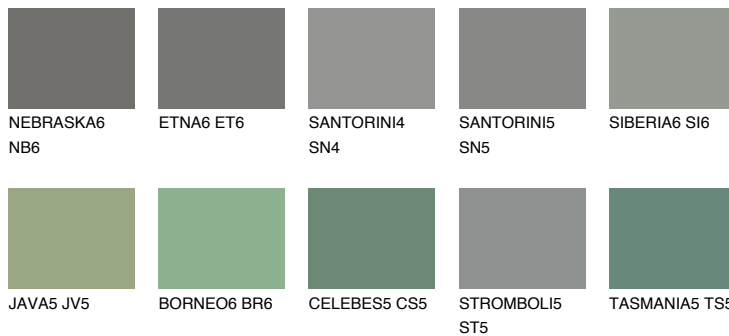

**DIAMOND EVENING**

6%

Kompatibilna boja**BOJE PALETE COLOURS OF NATURE****Boje palete Intense**

Više informacija o žbukama i bojama, možete pronaći na
www.ceresit.ba