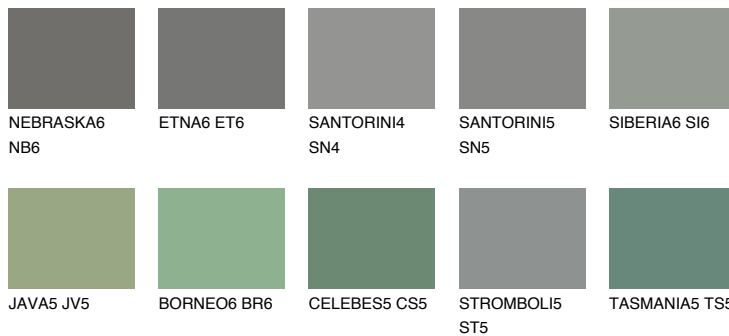

**DIAMOND EVENING**

6%

Kompatibilna boja**BOJE PALETE COLOURS OF NATURE****Boje palete Intense**

Više informacija o žbukama i bojama, možete pronaći na
www.ceresit.ba

*Predstavljene boje odnose se na žbuke i boje koje nudi Ceresit. Zbog upotrebe digitalnih tehnika, predstavljene boje možda ne odgovaraju u potpunosti stvarnim bojama. Preporučujemo provjeru jedinstvenih uzoraka boja.