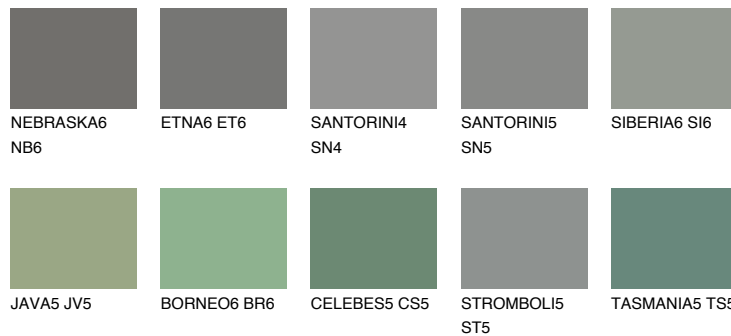

**DIAMOND EVENING**

6%

Kompatibilna boja**BOJE PALETE COLOURS OF NATURE****Boje palete Intense**

Više informacija o žbukama i bojama, možete pronaći na
www.ceresit.ba

*Predstavljene boje odnose se na žbuke i boje koje nudi Ceresit. Zbog upotrebe digitalnih tehnika, predstavljene boje možda ne odgovaraju u potpunosti stvarnim bojama. Preporučujemo provjeru jedinstvenih uzoraka boja.