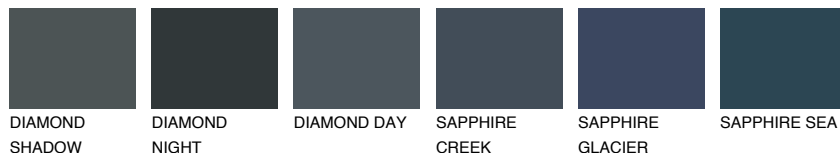

**DIAMOND DAY**

☀ 11%

**Kompatibilna boja****BOJE PALETE COLOURS OF NATURE****Boje palete Intense**

Više informacija o žbukama i bojama, možete pronaći na  
[www.ceresit.ba](http://www.ceresit.ba)