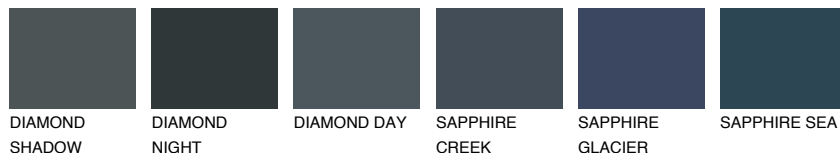

**DIAMOND DAY**

☀ 11%

Kompatibilna boja**BOJE PALETE COLOURS OF NATURE****Boje palete Intense**

Više informacija o žbukama i bojama, možete pronaći na
www.ceresit.ba