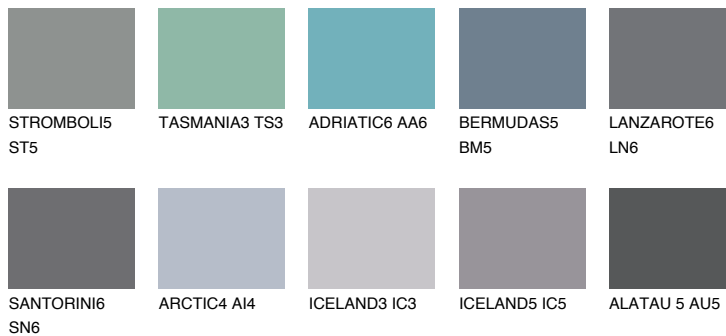

**DIAMOND DAY**

☀ 11%

Kompatibilna boja**BOJE PALETE COLOURS OF NATURE****Boje palete Intense**

Više informacija o žbukama i bojama, možete pronaći na
www.ceresit.ba