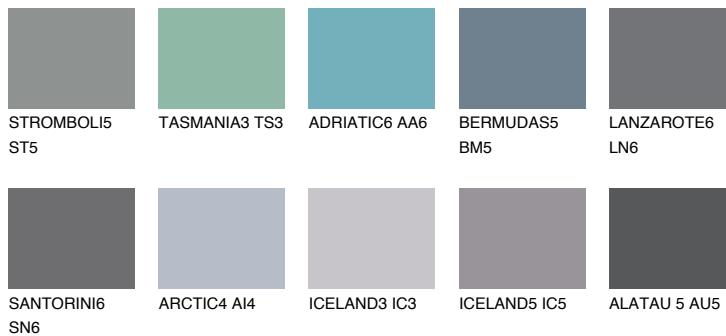

**DIAMOND DAY**

☀ 11%

**Kompatibilna boja****BOJE PALETE COLOURS OF NATURE****Boje palete Intense**

Više informacija o žbukama i bojama, možete pronaći na  
[www.ceresit.ba](http://www.ceresit.ba)