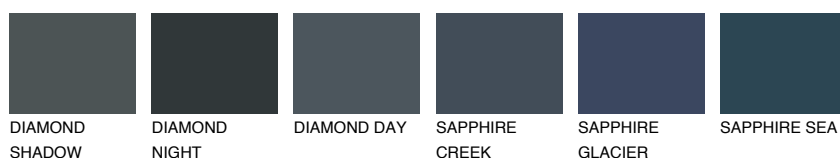

**DIAMOND DAY**

☀ 11%

**Kompatibilna boja****BOJE PALETE COLOURS OF NATURE****Boje palete Intense**

Više informacija o žbukama i bojama, možete pronaći na  
[www.ceresit.ba](http://www.ceresit.ba)