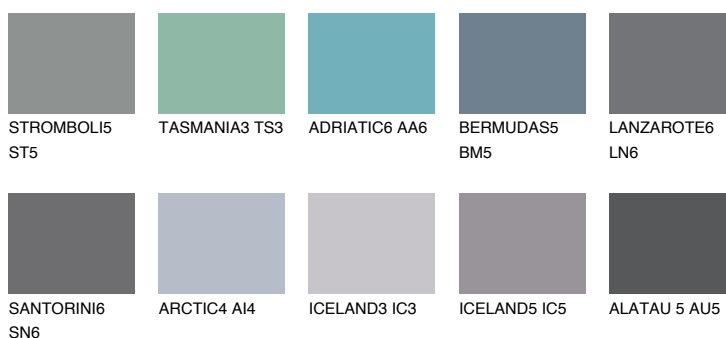

**DIAMOND DAY**

☀ 11%

**Kompatibilna boja****BOJE PALETE COLOURS OF NATURE****Boje palete Intense**

Više informacija o žbukama i bojama, možete pronaći na  
[www.ceresit.ba](http://www.ceresit.ba)