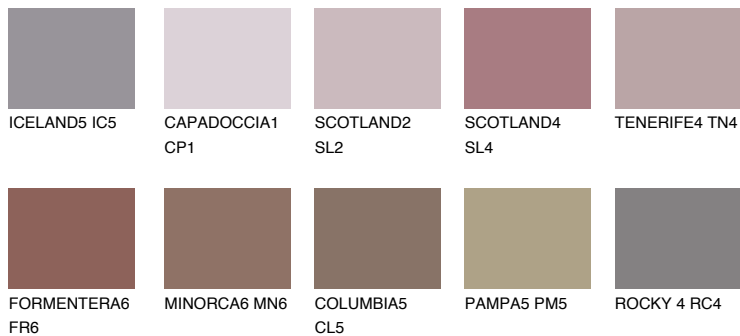

**AMETHYST WIND**

☀ 11%

Kompatibilna boja**BOJE PALETE COLOURS OF NATURE****Boje palete Intense**

Više informacija o žbukama i bojama, možete pronaći na
www.ceresit.ba