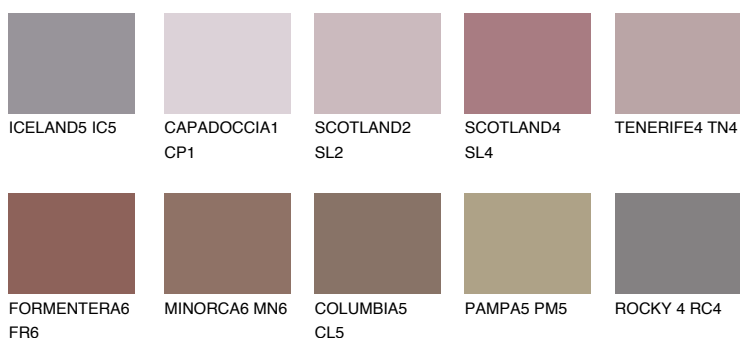

**AMETHYST WIND**

☀ 11%

Kompatibilna boja**BOJE PALETE COLOURS OF NATURE****Boje palete Intense**

Više informacija o žbukama i bojama, možete pronaći na
www.ceresit.ba