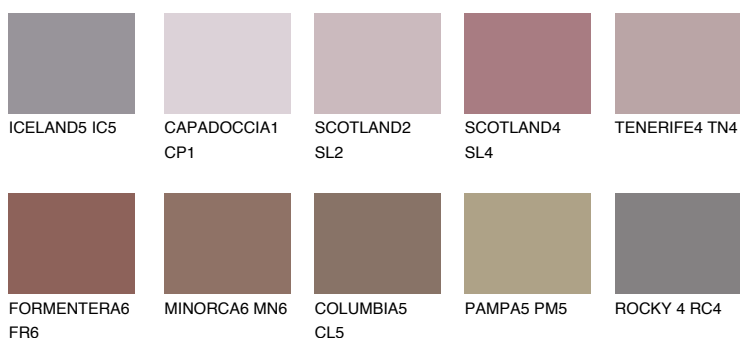

**AMETHYST WIND**

☀ 11%

**Kompatibilna boja****BOJE PALETE COLOURS OF NATURE****Boje palete Intense**

Više informacija o žbukama i bojama, možete pronaći na  
[www.ceresit.ba](http://www.ceresit.ba)