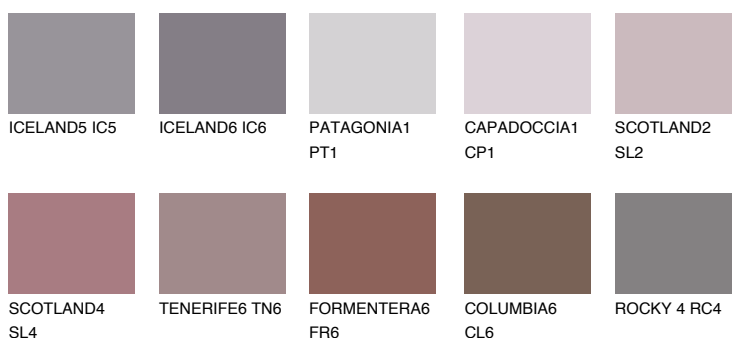

**AMETHYST OCEAN**

☀ 12%

Kompatibilna boja**BOJE PALETE COLOURS OF NATURE****Boje palete Intense**

Više informacija o žbukama i bojama, možete pronaći na
www.ceresit.ba