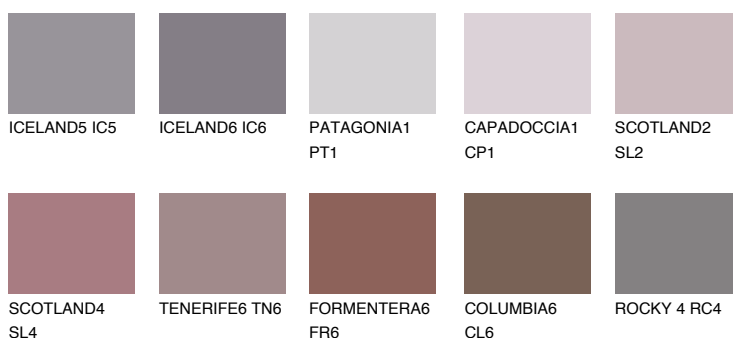

**AMETHYST OCEAN**

☀ 12%

Kompatibilna boja**BOJE PALETE COLOURS OF NATURE****Boje palete Intense**

Više informacija o žbukama i bojama, možete pronaći na
www.ceresit.ba