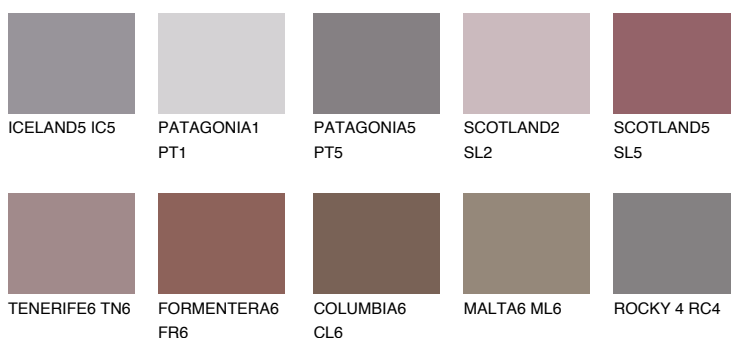

**AMETHYST MIST**

8%

Kompatibilna boja**BOJE PALETE COLOURS OF NATURE****Boje palete Intense**

Više informacija o žbukama i bojama, možete pronaći na www.ceresit.ba