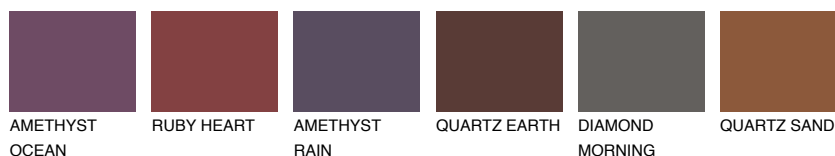

**AMETHYST AIR**

☀ 11%

Kompatibilna boja**BOJE PALETE COLOURS OF NATURE****Boje palete Intense**

Više informacija o žbukama i bojama, možete pronaći na www.ceresit.ba

*Predstavljene boje odnose se na žbuke i boje koje nudi Ceresit. Zbog upotrebe digitalnih tehnika, predstavljene boje možda ne odgovaraju u potpunosti stvarnim bojama. Preporučujemo provjeru jedinstvenih uzoraka boja.