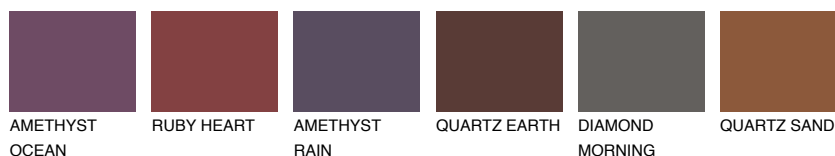

**AMETHYST AIR**

☀ 11%

**Kompatibilna boja****BOJE PALETE COLOURS OF NATURE****Boje palete Intense**

Više informacija o žbukama i bojama, možete pronaći na  
[www.ceresit.ba](http://www.ceresit.ba)